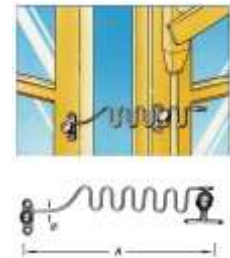

2830

Veiligheidskierstandhouder, in gegoten zamak, voor **binnendraaiende deur** of enkele venster, scharnierende glijbeugel zetbaar op 90°, gebogen haak met bol, met schroeven, links en rechts bruikbaar

Entrebâilleur à coulisse de sécurité, zamac coulé, pour **porte pivotant vers l'intérieur** ou pour fenêtre simple, bride pivotante avec blocage à 90°, crochet à boule, avec vis, usage gauche et droite

0224

Kierstandhouder voor venster met 1 of 2 vleugels, 5 standen, in verchromde S-vormige draad, met schroeven, voor hangslot met beugel max. Ø 4 mm, links en rechts bruikbaar

Entrebâilleur pour fenêtre à 1 ou 2 battants, 5 positions, en fil de fer chromé forme S, avec vis, pour cadenas avec anse max. Ø 4 mm, usage gauche et droite